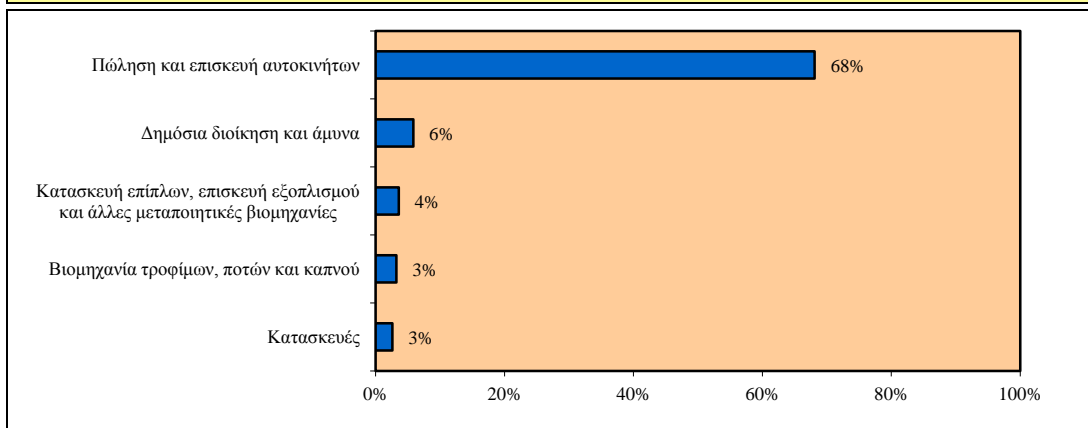

Μηχανικοί μηχανολογικού εξοπλισμού (ISCO-08 723)

Περιγραφή Επαγγέλματος

Οι Μηχανικοί μηχανολογικού εξοπλισμού τοποθετούν, ελέγχουν, επισκευάζουν και συντηρούν μηχανές, οχήματα, γεωργικά και βιομηχανικά μηχανήματα και άλλο παρόμοιο μηχανολογικό εξοπλισμό. Ειδικότερα:

- ελέγχουν, επισκευάζουν και συντηρούν τα μηχανικά μέρη των αυτοκινήτων, μοτοσυκλετών και άλλων οχημάτων
- τοποθετούν, συντηρούν, ελέγχουν και επισκευάζουν μηχανές και εξαρτήματα αεροσκαφών
- συναρμολογούν, επισκευάζουν, ελέγχουν και συντηρούν μηχανές, γεωργικά και βιομηχανικά μηχανήματα και μηχανολογικό εξοπλισμό
- ελέγχουν, συντηρούν και επισκευάζουν ποδήλατα, βρεφικά και αναπηρικά καροτσάκια και χειράμαξες

Ενδεικτικοί Τομείς Απασχόλησης