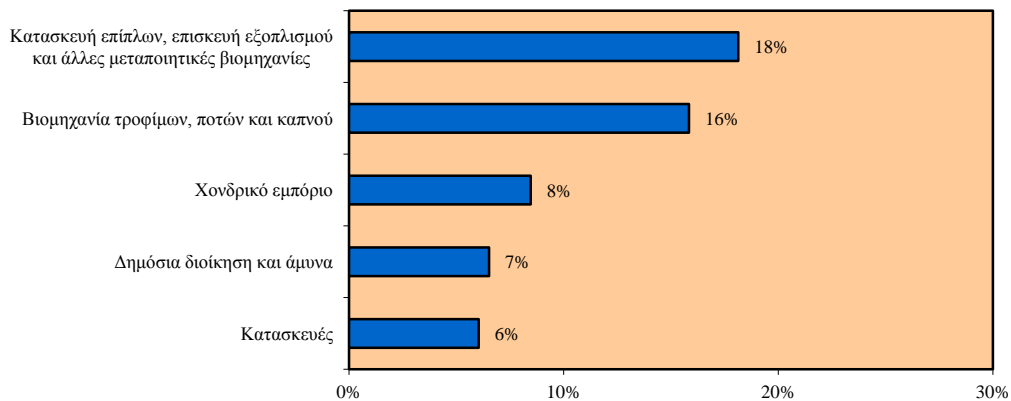

Μηχανικοί γεωργικού και βιομηχανικού εξοπλισμού (ISCO-08 7233)

Περιγραφή Επαγγέλματος

Οι Μηχανικοί γεωργικού και βιομηχανικού εξοπλισμού συναρμολογούν, επιδιορθώνουν, ελέγχουν και συντηρούν μηχανές, γεωργικά και βιομηχανικά μηχανήματα και μηχανολογικό εξοπλισμό εκτός από οχήματα, αεροσκάφη και ηλεκτρικούς κινητήρες. Ειδικότερα:

- τοποθετούν, εγκαθιστούν, επιδιορθώνουν και συντηρούν μηχανές, μηχανήματα και μηχανολογικό εξοπλισμό
- λιπαίνουν και γρασάρουν ακίνητες μηχανές και εξοπλισμό
- επιθεωρούν και ελέγχουν νέα μηχανήματα και μηχανολογικό εξοπλισμό για να διασφαλίσουν ότι πληρούν τις προδιαγραφές
- αποσυναρμολογούν μηχανήματα και εξοπλισμό και κάνουν επιδιορθώσεις
- ελέγχουν εξαρτήματα για βλάβες, σπασίματα και φθορές

Ενδεικτικοί Τομείς Απασχόλησης