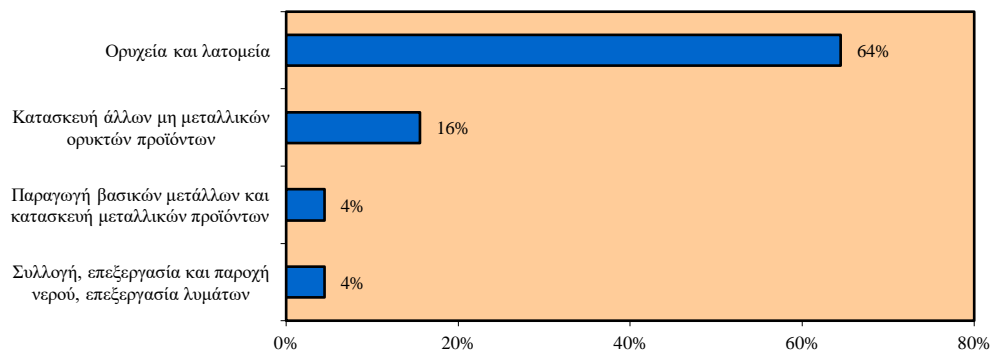

Επόπτες και επιστάτες ορυχείων και μεταλλείων (ISCO-08 3121)

Περιγραφή Επαγγέλματος

Οι Επόπτες και επιστάτες ορυχείων και μεταλλείων επιβλέπουν τις λειτουργίες ορυχείων και μεταλλείων και συμβουλεύουν και συντονίζουν τους μεταλλωρύχους. Ειδικότερα:

- επιβλέπουν και συντονίζουν τις δραστηριότητες των εργατών που ασχολούνται με την εξόρυξη ορυκτών και άλλων φυσικών κοιτασμάτων και τον χειρισμό εξοπλισμού και μηχανημάτων εξόρυξης
- συνεργάζονται με τη διεύθυνση και το τεχνικό προσωπικό για επίλυση λειτουργικών προβλημάτων και συντονισμό των δραστηριοτήτων
- προσδιορίζουν τις ανάγκες σε εργατικό δυναμικό και εξοπλισμό και υλικά που απαιτούνται για την εξόρυξη ορυκτών και μετάλλων
- ετοιμάζουν αναφορές στη διεύθυνση σε σχέση με το φάσμα των λειτουργιών των ορυχείων και μεταλλείων
- εφαρμόζουν μεθόδους για επίτευξη των χρονοδιαγραμμάτων και εισηγούνται μέτρα στη διεύθυνση για αύξηση της παραγωγικότητας

Ενδεικτικοί Τομείς Απασχόλησης