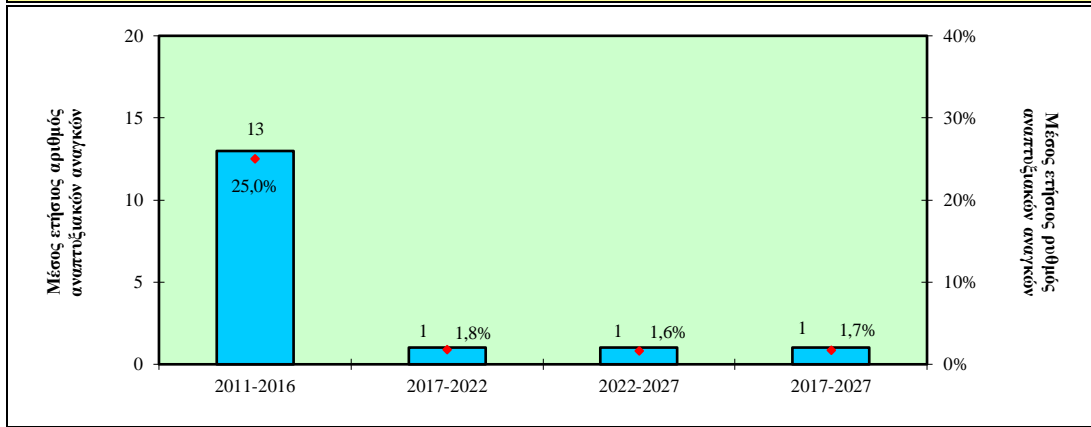

Προβλέψεις Αναπτυξιακών Αναγκών Απασχόλησης