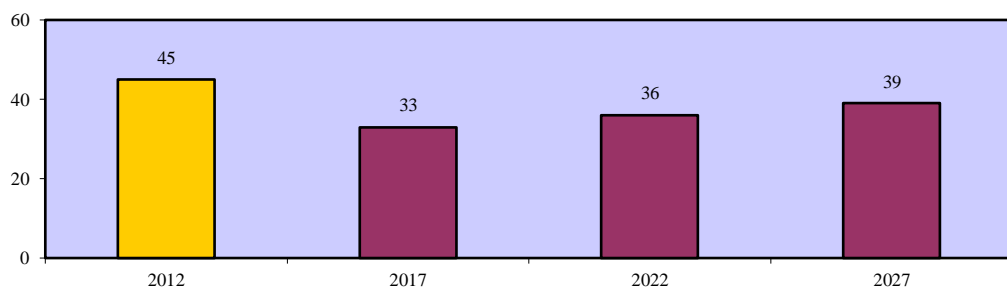

Προβλέψεις Απασχόλησης