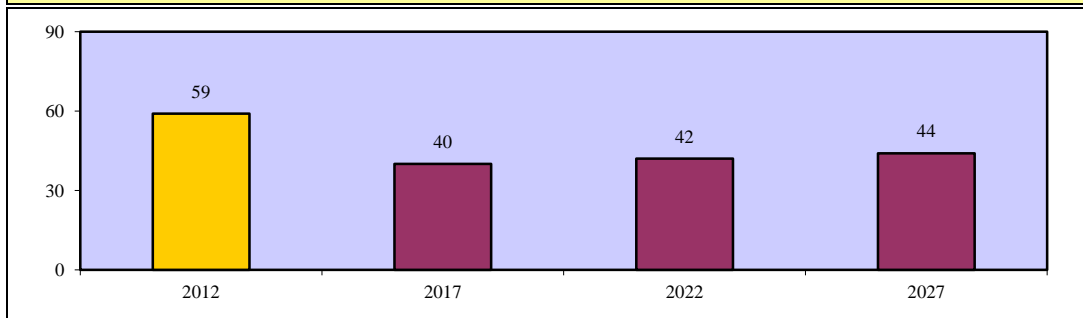

Προβλέψεις Απασχόλησης