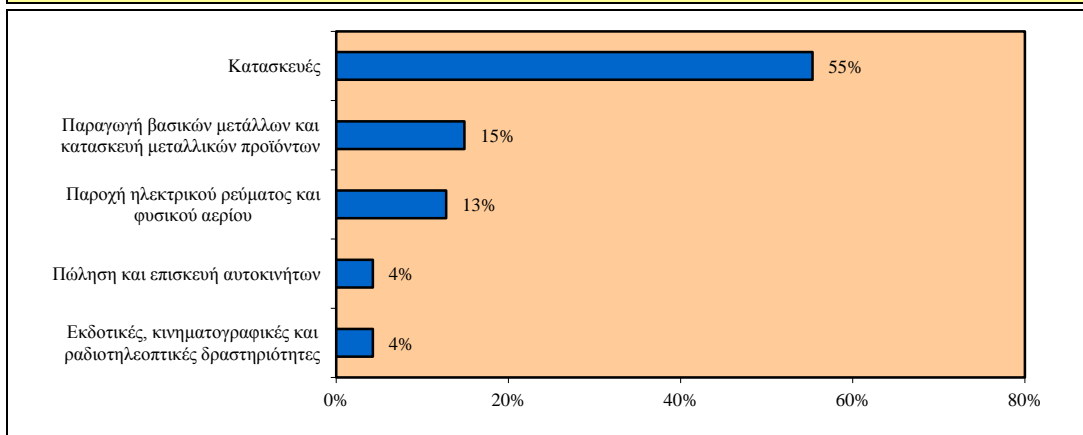

Εγκαταστάτες ανυψωτικού εξοπλισμού και συρματόσχοινων (ISCO-08 7215)

Περιγραφή Επαγγέλματος

Οι Εγκαταστάτες ανυψωτικού εξοπλισμού και συρματόσχοινων μετακινούν και τοποθετούν εξοπλισμό και αντικείμενα και εγκαθιστούν και συντηρούν καλώδια και σχοινιά. Ειδικότερα:

- υπολογίζουν το μέγεθος, σχήμα και βάρος των αντικειμένων που θα μετακινηθούν και αποφασίζουν για το είδος του εξοπλισμού που θα χρησιμοποιηθεί
- εγκαθιστούν και επιδιορθώνουν καλώδια, σχοινιά και τροχαλίες
- ανεγείρουν και επιδιορθώνουν μεγάλους γερανούς για χρήση σε γεωτρήσεις φυσικού αερίου και πετρελαίου
- ανυψώνουν και τοποθετούν σκηνικά, φωτισμό και άλλο εξοπλισμό σε θέατρα και σκηνές κινηματογραφικών ταινιών
- εγκαθιστούν και συντηρούν εναέριες καλωδιώσεις, σχοινοσιδηρόδρομους, αναβατήρες και άλλες παρόμοιες υποδομές

Ενδεικτικοί Τομείς Απασχόλησης